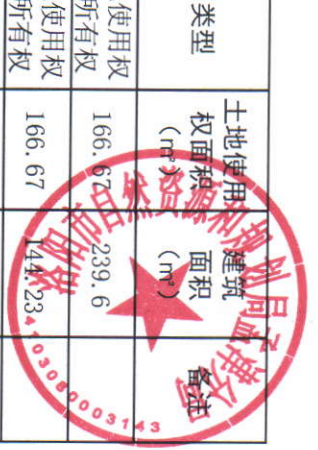

序号	宗地代码	权利人	身份证号	坐落	宗地四至				用途	权利类型	土地使用 权面积 (m²)	建筑 面积 (m²)	备注
					北至	东至	南至	西至					
55	018JC00167	朱希端	410322196309170859	孟津区城关镇朱庄社区	朱建庄	村集体	村集体	村集体	农村宅基地/ 住宅	宅基地使用权 /房屋所有权	166.67	239.6	
56	018JC00168	朱建庄	410322196600307774X	孟津区城关镇朱庄社区	朱希然	村集体	朱希端	村集体	农村宅基地/ 住宅	宅基地使用权 /房屋所有权	166.67	144.23	
57	018JC00170	朱满圈	410322197204110811	孟津区城关镇朱庄社区	村集体	村集体	村集体	村集体	农村宅基地/ 住宅	宅基地使用权 /房屋所有权	166.67	160.73	
58	018JC00175	朱遂献	410322196906140834	孟津区城关镇朱庄社区	朱进京	村集体	朱成献	村集体	农村宅基地/ 住宅	宅基地使用权 /房屋所有权	166.67	175.33	
59	018JC00178	朱举星	410322197112170833	孟津区城关镇朱庄社区	朱占军	村集体	朱天明	村集体	农村宅基地/ 住宅	宅基地使用权 /房屋所有权	166.67	135.45	
60	018JC00183	朱青涛	410322196602190832	孟津区城关镇朱庄社区	朱战军	村集体	朱小卫	村集体	农村宅基地/ 住宅	宅基地使用权 /房屋所有权	166.67	242.18	
61	018JC00191	朱建坡	410322197507040830	孟津区城关镇朱庄社区	朱建华	村集体	朱正勋	村集体	农村宅基地/ 住宅	宅基地使用权 /房屋所有权	166.67	219.6	
62	018JC00192	朱建华	41032219681228081X	孟津区城关镇朱庄社区	朱满运	村集体	朱建坡	村集体	农村宅基地/ 住宅	宅基地使用权 /房屋所有权	166.67	247.21	
63	018JC00193	朱满运	410322196506290817	孟津区城关镇朱庄社区	朱海军	村集体	朱建华	村集体	农村宅基地/ 住宅	宅基地使用权 /房屋所有权	166.67	228.13	
64	018JC00194	朱海军	410322195509010935	孟津区城关镇朱庄社区	朱雪峰	村集体	朱满运	村集体	农村宅基地/ 住宅	宅基地使用权 /房屋所有权	166.67	233.97	
65	018JC00198	朱光再	410322195111240810	孟津区城关镇朱庄社区	村集体	村集体	朱全献	村集体	农村宅基地/ 住宅	宅基地使用权 /房屋所有权	166.67	150.48	
66	018JC00201	朱红	410322195011220812	孟津区城关镇朱庄社区	朱崇仁	村集体	朱希超	村集体	农村宅基地/ 住宅	宅基地使用权 /房屋所有权	166.67	293.8	
67	018JC00202	朱崇仁	610103196203193611	孟津区城关镇朱庄社区	朱崇善	村集体	朱红	村集体	农村宅基地/ 住宅	宅基地使用权 /房屋所有权	166.67	132.58	
68	018JC00205	朱明	410322196901090815	孟津区城关镇朱庄社区	朱来喜	村集体	朱十一	村集体	农村宅基地/ 住宅	宅基地使用权 /房屋所有权	166.67	318.08	
69	018JC00208	朱应轩	410322195201260831	孟津区城关镇朱庄社区	朱金太	村集体	王莹莹	村集体	农村宅基地/ 住宅	宅基地使用权 /房屋所有权	166.67	122.69	
70	018JC00209	朱金太	410322197004100854	孟津区城关镇朱庄社区	朱红星 朱水盈	村集体	朱应轩	村集体	农村宅基地/ 住宅	宅基地使用权 /房屋所有权	166.67	119.66	
71	018JC00210	朱红星 朱水盈	410305197611155332 410322193111230875	孟津区城关镇朱庄社区	朱辉	村集体	朱金太	村集体	农村宅基地/ 住宅	宅基地使用权 /房屋所有权	166.67	502.26	
72	018JC00215	朱占通	410322195011080872	孟津区城关镇朱庄社区	朱进孝	村集体	朱海炎	村集体	农村宅基地/ 住宅	宅基地使用权 /房屋所有权	166.67	142.69